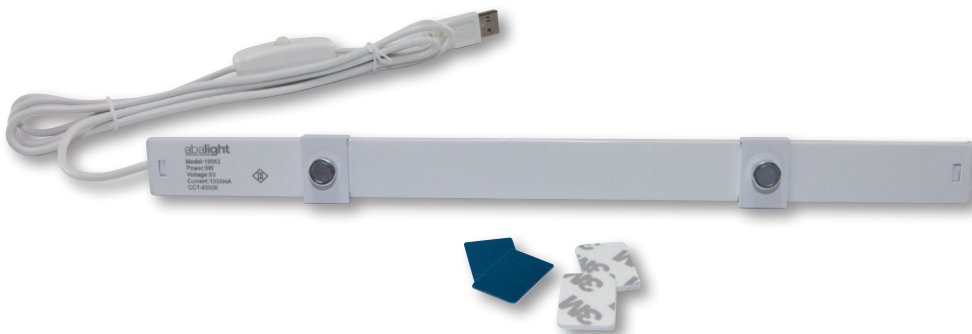

LED USB Leuchte,  
Zuleitung 1,2 m mit USB-Stecker  
und Schalter,  
Montage mit Magneten,  
Energieeffizienzklasse A,  
die eingebauten LEDs in der Leuchte  
können nicht ausgetauscht werden.

Kurzbezeichnung	Art.-Nr.	Farbtemperatur	CRI	Gesamtlichtstrom	HWW	Optik	Leistungsaufnahme	Lichtausbeute	EEK.
VARITA-5-840-O	19562	4.000 K	Ra 80	400 lm	120°	opal	5 W	80 lm/W	F

Befestigung durch Magnete mit Klebepads

#### LIEFERUMFANG

1. abalight LED USB Röhre VARITA
2. Installations- und Betriebsanleitung

<b>Produktabmessungen</b>	L 300 x B 22 x H 14 mm
<b>Leistungsaufnahme</b>	5 W
<b>LED Typ</b>	SMD 2835
<b>Lebensdauer</b>	25.000 h
<b>Energieverbrauch</b>	5 kWh / 1.000 h
<b>Spannung</b>	5 V DC
<b>Treiber</b>	intern
<b>Dimmfähigkeit</b>	nein