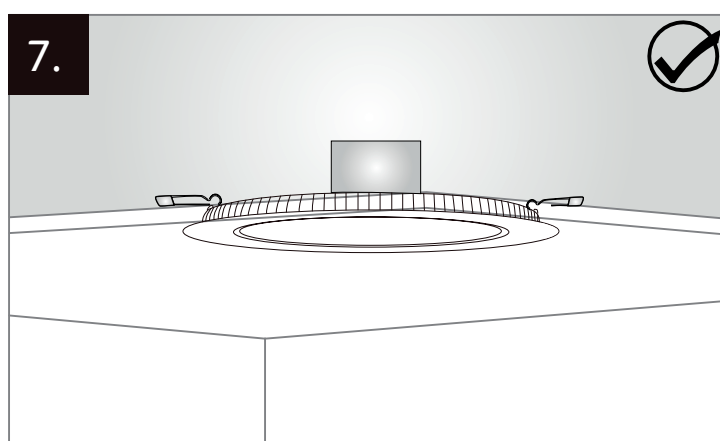

Installations- und Betriebsanleitung

abalight LED Panel DISC

abalight
lichtinnovationen

abalight GmbH
Daruper Straße 2
D-48727 Billerbeck
Germany

Tel +49 (0) 2543 21 88 98 -0
Fax +49 (0) 2543 21 88 98 -19
info@abalight.de