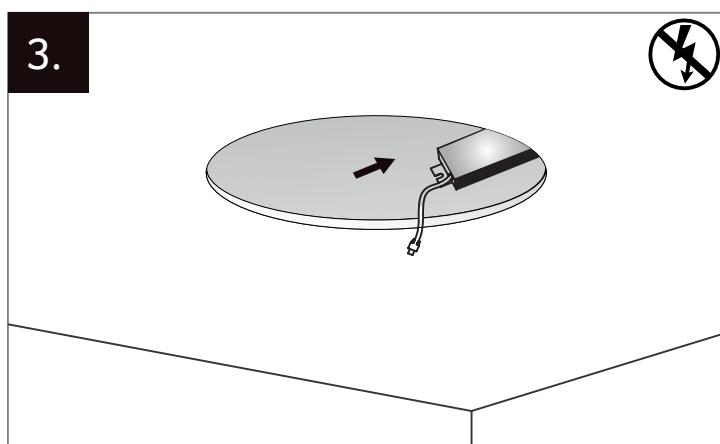

Installations- und Betriebsanleitung

abalight LED Panel DISC

abalight
lichtinnovationen

abalight GmbH
Daruper Straße 2
D-48727 Billerbeck
Germany

Tel +49 (0) 2543 21 88 98 -0
Fax +49 (0) 2543 21 88 98 -19
info@abalight.de