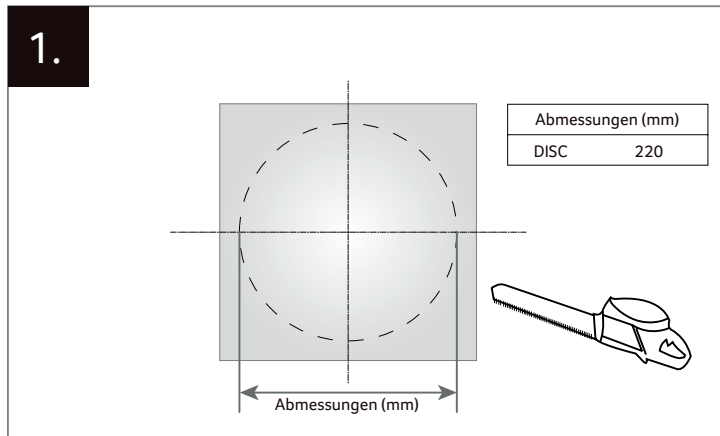

Installations- und Betriebsanleitung

abalight LED Panel DISC

abalight
lichtinnovationen

abalight GmbH
Daruper Straße 2
D-48727 Billerbeck
Germany

Tel +49 (0) 2543 21 88 98 -0
Fax +49 (0) 2543 21 88 98 -19
info@abalight.de