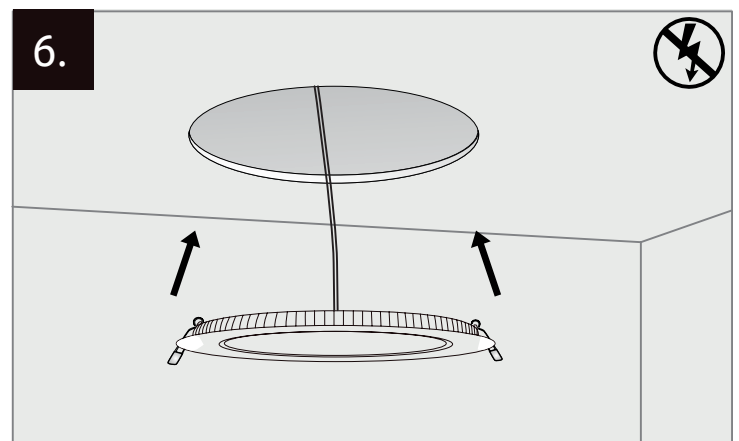

Installations- und Betriebsanleitung

abalight LED Panel DISC

abalight
lichtinnovationen

abalight GmbH
Daruper Straße 2
D-48727 Billerbeck
Germany

Tel +49 (0) 2543 21 88 98 -0
Fax +49 (0) 2543 21 88 98 -19
info@abalight.de