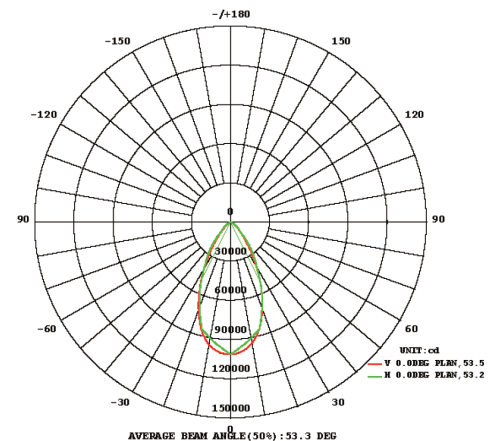

LED Flutlichtscheinwerfer,  
in hoher Schutzart IP 66,  
Montage-Bügel für flexible Befestigung,  
Neigung zwischen 15° - 80° arretierbar,  
geringes Gewicht und Größe ideal zur  
einfachen Montage,  
dimmbar per 1-10V. Auf Anfrage Dimmung  
per Dali, PWM (PulsweitenModulation) oder  
Steuerung über Bluetooth möglich,  
auf Anfrage in weiteren verschiedenen  
Leistungsaufnahmen und Abstrahlwinkel  
erhältlich.

HWW: 30°

HWW: 40°

HWW: 50°

<b>Produktabmessungen</b>	L 358 mm H 376,5 mm, $\phi$ 382 mm
<b>Leistungsaufnahme</b>	300 W und 500 W
<b>LED Typ</b>	Philips
<b>Lebensdauer</b>	50.000 h
<b>Lichtstromerhalt</b>	L80 B10
<b>Energieverbrauch</b>	300 kWh / 1.000 h 500 kWh / 1.000 h
<b>Input</b>	AC 100-277V / DC 200-480V, 50/60Hz
<b>Treiber</b>	Meanwell
<b>Leistungsfaktor</b>	0,95
<b>Dimmfähigkeit</b>	1-10 V, optional Dali, PWM oder Bluetooth
<b>Schaltzyklen</b>	unbegrenzt

\* bei einer durchschnittlichen Einsatzzeit von 4.500 Stunden p.a.

Kurzbezeichnung	Art.-Nr.	Farbtemperatur	Dimmfunktion	CRI	Gesamtlichtstrom	HWW	Leistungsaufnahme	Lichtausbeute	EEK.
ERANA-300-857-50	20310	5.700 K	1-10 V	Ra 80	45.000 lm	50°	300 W	150 lm/W	C
ERANA-500-857-50	20311	5.700 K	1-10 V	Ra 80	75.000 lm	50°	500 W	150 lm/W	C

#### BEMESSUNGSWERTE

Bemessungsleistungsaufnahme	300/500 W
Bemessungsumgebungs-temperatur	bis 25 °C
Bemessungslichtstromerhalt	≥ 0,80
Bemessungslebensdauerfaktor	≥ 0,90
Bemessungslebensdauer	50.000 h