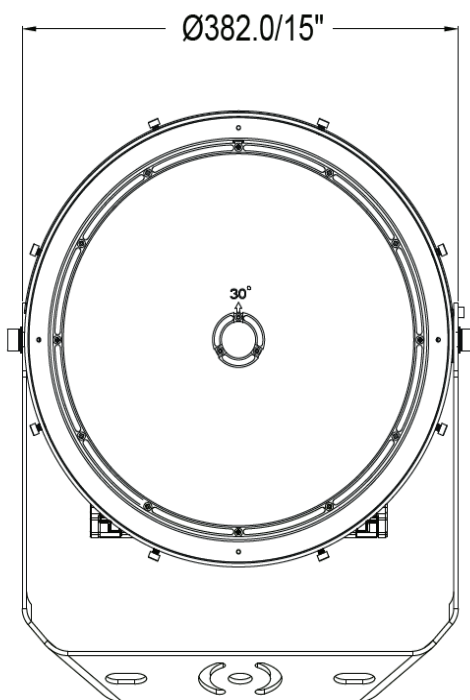

BEMESSUNGSWERTE

Bemessungsleistungsaufnahme	300/500 W
Bemessungsumgebungs-temperatur	bis 25 °C
Bemessungslichtstromerhalt	≥ 0,80
Bemessungslebensdauerfaktor	≥ 0,90
Bemessungslebensdauer	50.000 h

LIEFERUMFANG DER SETS

1. abalight LED Außenleuchte ERANA
2. Installations- und Betriebsanleitung