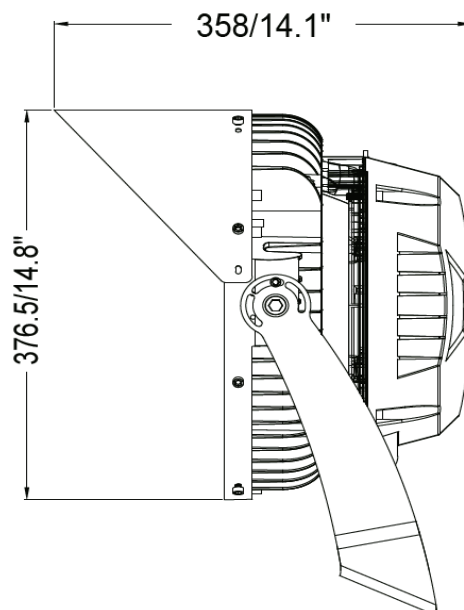

LED Flutlichtscheinwerfer,  
in hoher Schutzart IP 66,  
Montage-Bügel für flexible Befestigung,  
Neigung zwischen 15° - 80° arretierbar,  
geringes Gewicht und Größe ideal zur  
einfachen Montage,  
dimmbar per 1-10V. Auf Anfrage Dimmung  
per Dali, PWM (PulsweitenModulation) oder  
Steuerung über Bluetooth möglich,  
auf Anfrage in weiteren verschiedenen  
Leistungsaufnahmen und Abstrahlwinkel  
erhältlich.

HWW: 30°

HWW: 40°

HWW: 50°

<b>Produktabmessungen</b>	L 358 mm H 376,5 mm, $\phi$ 382 mm
<b>Leistungsaufnahme</b>	300 W und 500 W
<b>LED Typ</b>	Philips
<b>Lebensdauer</b>	50.000 h
<b>Lichtstromerhalt</b>	L80 B10
<b>Energieverbrauch</b>	300 kWh / 1.000 h 500 kWh / 1.000 h
<b>Input</b>	AC 100-277V / DC 200-480V, 50/60Hz
<b>Treiber</b>	Meanwell
<b>Leistungsfaktor</b>	0,95
<b>Dimmfähigkeit</b>	1-10 V, optional Dali, PWM oder Bluetooth
<b>Schaltzyklen</b>	unbegrenzt

<b>Zündzeit</b>	< 0,5 Sek.
<b>Anlaufzeit</b>	< 0,8 Sek.
<b>Schutzart</b>	IP 66
<b>Schutzklasse</b>	I
<b>Produktfarbe</b>	schwarz
<b>Produktmaterial</b>	Aluminiumdruckguss
<b>Produktgewicht</b>	14.500 g
<b>VPE</b>	1
<b>Mindestbestellmenge</b>	1 St.
<b>Umgebungstemperaturbereich</b>	-30 °C bis +50 °C
<b>Maximale Messpunkttemperatur</b>	90 °C
<b>Lagertemperaturbereich</b>	-30 °C bis +55 °C
<b>Luftfeuchtigkeit</b>	bis 95 %
<b>Garantie</b>	60 Monate*

#### BEMESSUNGSWERTE

Bemessungsleistungsaufnahme	300/500 W
Bemessungsumgebungs-temperatur	bis 25 °C
Bemessungslichtstromerhalt	≥ 0,80
Bemessungslebensdauerfaktor	≥ 0,90
Bemessungslebensdauer	50.000 h