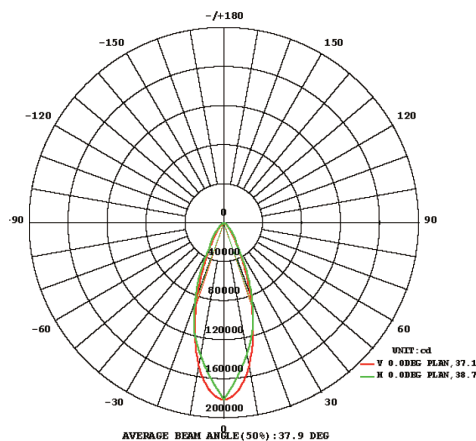

LED Flutlichtscheinwerfer,  
in hoher Schutzart IP 66,  
Montage-Bügel für flexible Befestigung,  
Neigung zwischen 15° - 80° arretierbar,  
geringes Gewicht und Größe ideal zur  
einfachen Montage,  
dimmbar per 1-10V. Auf Anfrage Dimmung  
per Dali, PWM (PulsweitenModulation) oder  
Steuerung über Bluetooth möglich,  
auf Anfrage in weiteren verschiedenen  
Leistungsaufnahmen und Abstrahlwinkel  
erhältlich.

HWW: 30°

HWW: 40°

HWW: 50°

<b>Produktabmessungen</b>	L 358 mm H 376,5 mm, $\phi$ 382 mm
<b>Leistungsaufnahme</b>	300 W und 500 W
<b>LED Typ</b>	Philips
<b>Lebensdauer</b>	50.000 h
<b>Lichtstromerhalt</b>	L80 B10
<b>Energieverbrauch</b>	300 kWh / 1.000 h 500 kWh / 1.000 h
<b>Input</b>	AC 100-277V / DC 200-480V, 50/60Hz
<b>Treiber</b>	Meanwell
<b>Leistungsfaktor</b>	0,95
<b>Dimmfähigkeit</b>	1-10 V, optional Dali, PWM oder Bluetooth
<b>Schaltzyklen</b>	unbegrenzt

\* bei einer durchschnittlichen Einsatzzeit von 4.500 Stunden p.a.

Kurzbezeichnung	Art.-Nr.	Farbtemperatur	Dimmfunktion	CRI	Gesamtlichtstrom	HWW	Leistungsaufnahme	Lichtausbeute	EEK.
ERANA-300-857-50	20310	5.700 K	1-10 V	Ra 80	45.000 lm	50°	300 W	150 lm/W	C
ERANA-500-857-50	20311	5.700 K	1-10 V	Ra 80	75.000 lm	50°	500 W	150 lm/W	C

#### BEMESSUNGSWERTE

Bemessungsleistungsaufnahme	300/500 W
Bemessungsumgebungs-temperatur	bis 25 °C
Bemessungslichtstromerhalt	≥ 0,80
Bemessungslebensdauerfaktor	≥ 0,90
Bemessungslebensdauer	50.000 h