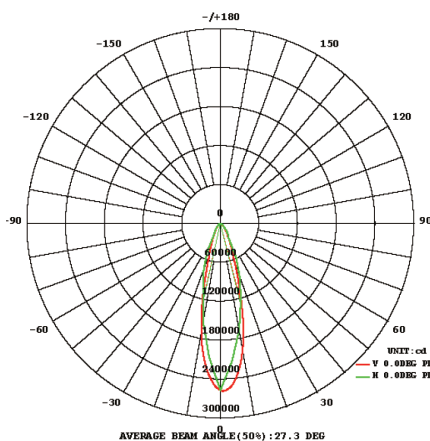

LED Flutlichtscheinwerfer,  
in hoher Schutzart IP 66,  
Montage-Bügel für flexible Befestigung,  
Neigung zwischen 15° - 80° arretierbar,  
geringes Gewicht und Größe ideal zur  
einfachen Montage,  
dimmbar per 1-10V. Auf Anfrage Dimmung  
per Dali, PWM (PulsweitenModulation) oder  
Steuerung über Bluetooth möglich,  
auf Anfrage in weiteren verschiedenen  
Leistungsaufnahmen und Abstrahlwinkel  
erhältlich.

HWW: 30°

HWW: 40°

HWW: 50°

<b>Produktabmessungen</b>	L 358 mm H 376,5 mm, $\phi$ 382 mm
<b>Leistungsaufnahme</b>	300 W und 500 W
<b>LED Typ</b>	Philips
<b>Lebensdauer</b>	50.000 h
<b>Lichtstromerhalt</b>	L80 B10
<b>Energieverbrauch</b>	300 kWh / 1.000 h 500 kWh / 1.000 h
<b>Input</b>	AC 100-277V / DC 200-480V, 50/60Hz
<b>Treiber</b>	Meanwell
<b>Leistungsfaktor</b>	0,95
<b>Dimmfähigkeit</b>	1-10 V, optional Dali, PWM oder Bluetooth
<b>Schaltzyklen</b>	unbegrenzt

\* bei einer durchschnittlichen Einsatzzeit von 4.500 Stunden p.a.

Kurzbezeichnung	Art.-Nr.	Farbtemperatur	Dimmfunktion	CRI	Gesamtlichtstrom	HWW	Leistungsaufnahme	Lichtausbeute	EEK.
ERANA-300-857-50	20310	5.700 K	1-10 V	Ra 80	45.000 lm	50°	300 W	150 lm/W	C
ERANA-500-857-50	20311	5.700 K	1-10 V	Ra 80	75.000 lm	50°	500 W	150 lm/W	C

#### BEMESSUNGSWERTE

Bemessungsleistungsaufnahme	300/500 W
Bemessungsumgebungs-temperatur	bis 25 °C
Bemessungslichtstromerhalt	≥ 0,80
Bemessungslebensdauerfaktor	≥ 0,90
Bemessungslebensdauer	50.000 h