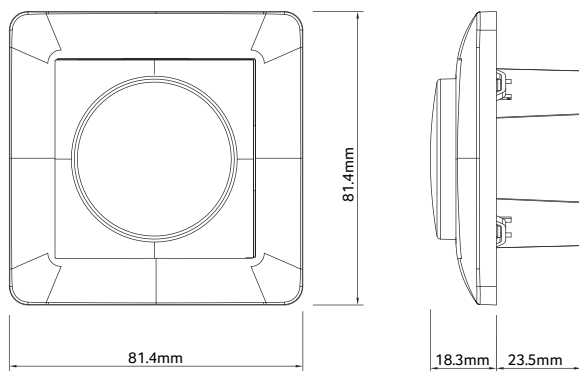

LED Universal-Dimmer für Leuchten mit einer Leistungsaufnahme von 3-200 Watt, Schutzart IP 20, Farbe weiß (RAL 9016, verkehrsweiß), Tast- & Dreh-Abschnittsdimmer, passend für das 55er (Schalter)-System, Leitungsquerschnitt AWG18-12 ca. 0,8 mm² - 3 mm².

Abmessungen Universal-Dimmer

LIEFERUMFANG

1. abalight LED Universal-Dimmer
2. Installations- und Betriebsanleitung

Kurzbezeichnung	Art.-Nr.	Farbe	Schutzart	für Leistungsaufnahmen
LED Universal-Dimmer	19950	weiß	IP20	3-200 W

Produktabmessungen	L 81,4 x B 81,4 x H 18,3 mm ET 23,5 mm
für Leuchten mit Leistungsaufnahme	3-200 W
Lebensdauer	50.000 h
Input	200-240 VAC, 50-60 Hz
Schutzart	IP 20
Produktfarbe	weiß (RAL 9016, verkehrsweiß)